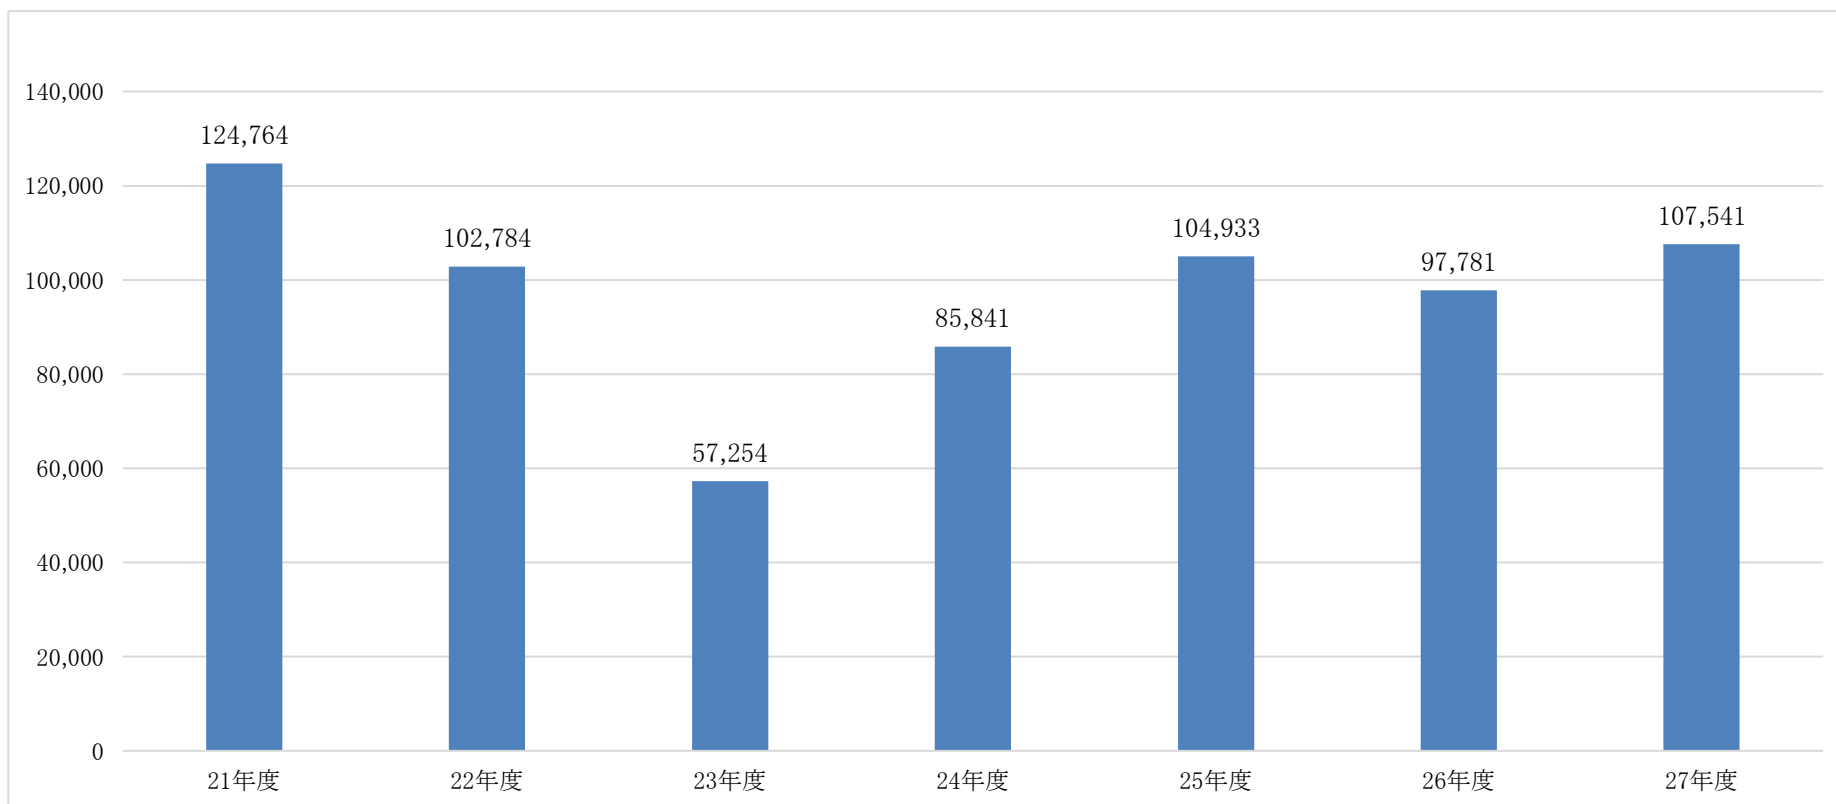

郡山石筵ふれあい牧場年度別利用状況表

| | 21年度 | 22年度 | 23年度 | 24年度 | 25年度 | 26年度 | 27年度 |
|---------------|---------|---------|--------|--------|---------|--------|---------|
| 利用人数 (人) | 124,764 | 102,784 | 57,254 | 85,841 | 104,933 | 97,781 | 107,541 |
| 21年度 対比(%) | | 82.38 | 45.89 | 68.80 | 84.11 | 78.37 | 86.20 |

※ 平成23年3月11日(金)に東日本大震災発生

郡山石筵ふれあい牧場夏休み年度別利用状況表

| | 21年度 | 22年度 | 23年度 | 24年度 | 25年度 | 26年度 | 27年度 |
|---------------|-------------|-------------|-------------|-------------|-------------|-------------|-------------|
| 夏休み期間 | 7月18日～8月25日 | 7月21日～8月24日 | 7月21日～8月24日 | 7月21日～8月26日 | 7月20日～8月25日 | 7月19日～8月24日 | 7月18日～8月24日 |
| 期間中 営業日数 | 39 | 35 | 35 | 37 | 37 | 37 | 38 |
| 利用人数 (人) | 23,008 | 18,907 | 7,602 | 16,820 | 17,716 | 17,616 | 18,683 |
| 21年度 対比(%) | | 82.18 | 33.04 | 73.11 | 77.00 | 76.56 | 81.20 |