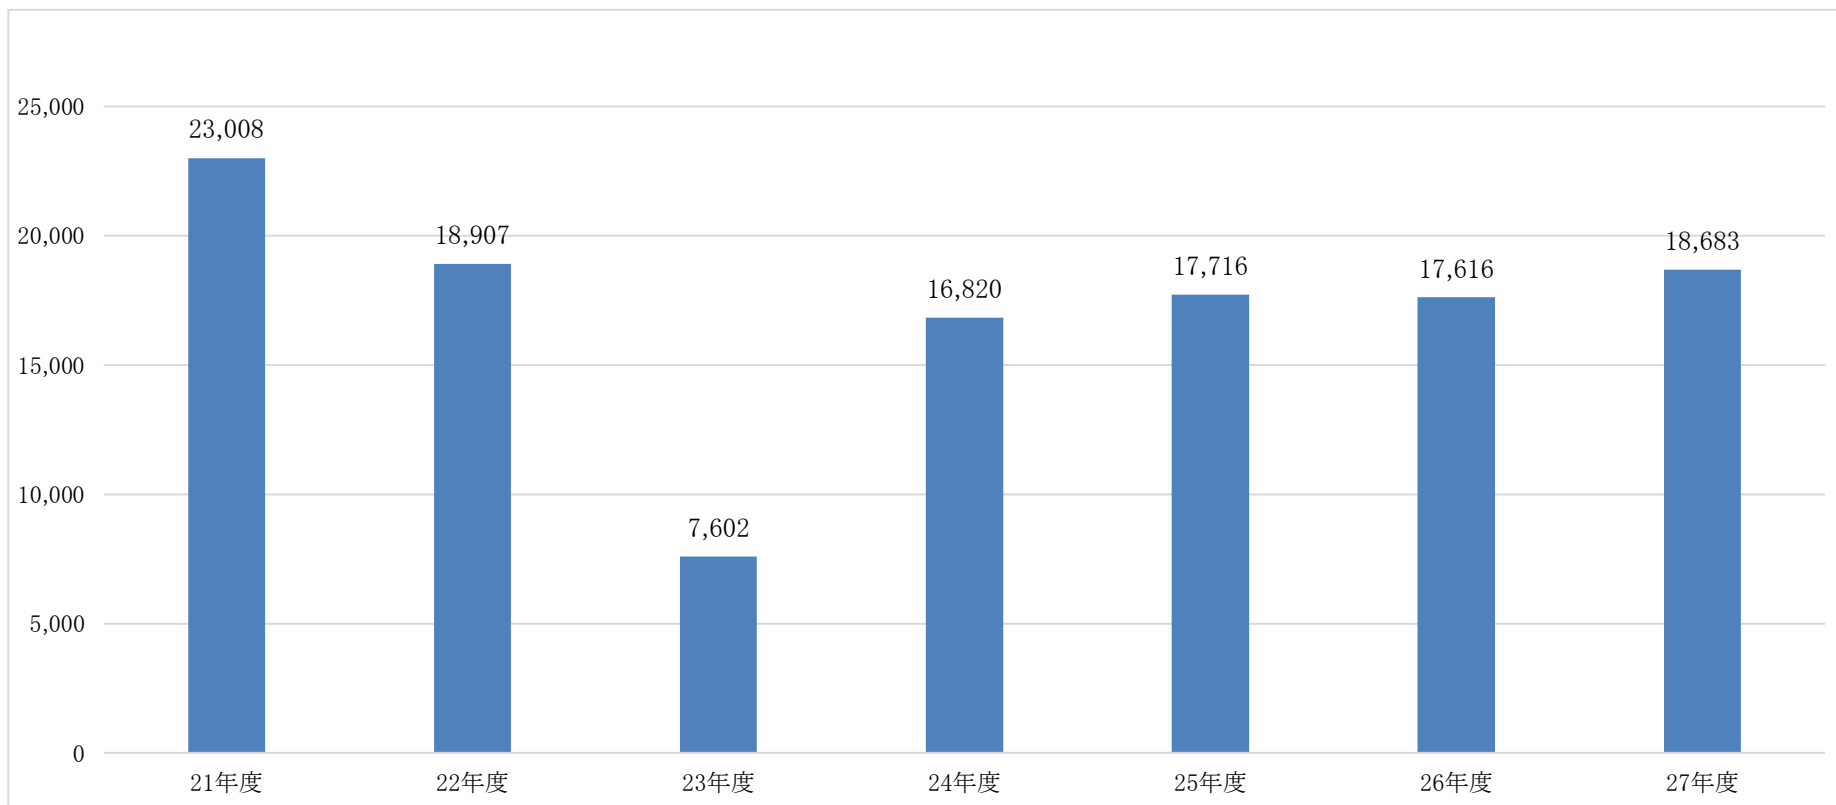

郡山石筵ふれあい牧場年度別利用状況表

| | 21年度 | 22年度 | 23年度 | 24年度 | 25年度 | 26年度 | 27年度 |
|---------------|---------|---------|--------|--------|---------|--------|---------|
| 利用人数 (人) | 124,764 | 102,784 | 57,254 | 85,841 | 104,933 | 97,781 | 107,541 |
| 21年度 対比(%) | | 82.38 | 45.89 | 68.80 | 84.11 | 78.37 | 86.20 |

※ 平成23年3月11日(金)に東日本大震災発生

郡山石筵ふれあい牧場夏休み年度別利用状況表

| | 21年度 | 22年度 | 23年度 | 24年度 | 25年度 | 26年度 | 27年度 |
|---------------|-------------|-------------|-------------|-------------|-------------|-------------|-------------|
| 夏休み期間 | 7月18日～8月25日 | 7月21日～8月24日 | 7月21日～8月24日 | 7月21日～8月26日 | 7月20日～8月25日 | 7月19日～8月24日 | 7月18日～8月24日 |
| 期間中 営業日数 | 39 | 35 | 35 | 37 | 37 | 37 | 38 |
| 利用人数 (人) | 23,008 | 18,907 | 7,602 | 16,820 | 17,716 | 17,616 | 18,683 |
| 21年度 対比(%) | | 82.18 | 33.04 | 73.11 | 77.00 | 76.56 | 81.20 |