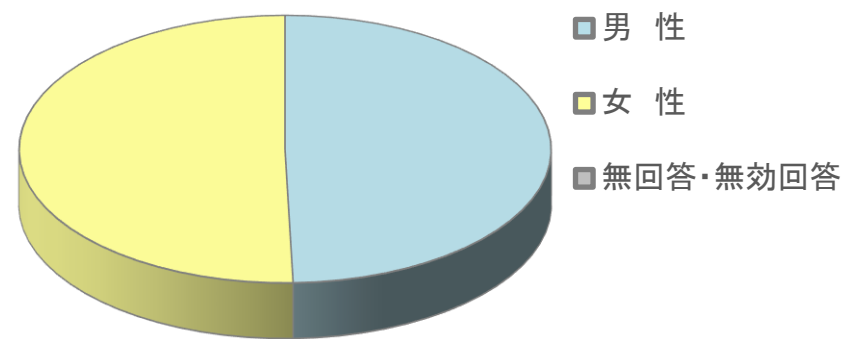

令和元年度

郡山市畜産振興センター

利用者アンケート 単純集計結果

施設所管課等名	農林部園芸畜産振興課	
指定管理者名	公益財団法人郡山市観光交流振興公社	
回収状況	配布	110枚
	回収	103枚
	(うち無効票)	(0枚)
	有効	103枚
	回収率	93.6%
点数(平均)	85.33点	(満点:100点)
備考		

(1) 利用者について

1 利用者の性別

男性	51人	49.5%
女性	52人	50.5%
無回答・無効回答	0人	0.0%
計	103人	

2 利用者の年齢

～19歳	2人	1.9%
20～30代	41人	39.8%
40～50代	33人	32.0%
60～70代	24人	23.3%
80歳以上	3人	2.9%
無回答・無効回答	0人	0.0%
計	103人	

3 利用者の居住地

郡山市内	62人	60.2%
市外	39人	37.9%
無回答・無効回答	2人	1.9%
計	103人	

4 利用者の利用頻度

週3回以上	0人	0.0%
週1～2回程度	0人	0.0%
月1～2回程度	3人	2.9%
年5～6回程度	20人	19.4%
年1～2回程度	54人	52.4%
今回がはじめて	25人	24.3%
無回答・無効回答	1人	1.0%
計	103人	