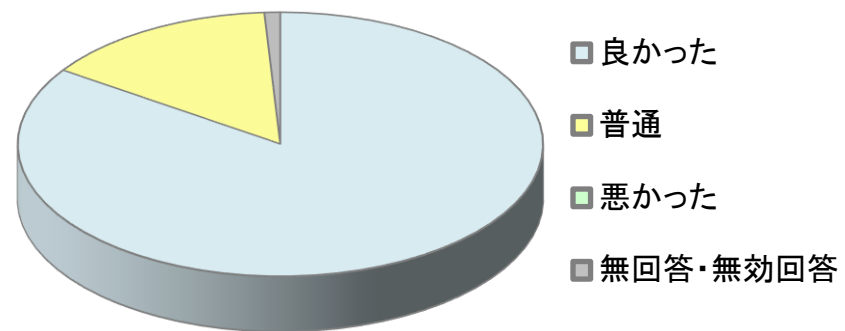

2 利用者の年齢

～19歳	2人	1.9%
20～30代	41人	39.8%
40～50代	33人	32.0%
60～70代	24人	23.3%
80歳以上	3人	2.9%
無回答・無効回答	0人	0.0%
計	103人	

3 利用者の居住地

郡山市内	62人	60.2%
市外	39人	37.9%
無回答・無効回答	2人	1.9%
計	103人	

4 利用者の利用頻度

週3回以上	0人	0.0%
週1～2回程度	0人	0.0%
月1～2回程度	3人	2.9%
年5～6回程度	20人	19.4%
年1～2回程度	54人	52.4%
今回がはじめて	25人	24.3%
無回答・無効回答	1人	1.0%
計	103人	

(2) 施設の利用について

1 利用時の手続きや申請方法について

便利である	39人	37.9%
普通	64人	62.1%
不便である	0人	0.0%
無回答・無効回答	0人	0.0%
計	103人	

2 職員の対応、マナーについて

良かった	87人	84.5%
普通	15人	14.6%
悪かった	0人	0.0%
無回答・無効回答	1人	1.0%
計	103人	

3 施設・設備を利用された感想について

利用しやすい	75人	72.8%
普通	27人	26.2%
利用しにくい	1人	1.0%
無回答・無効回答	0人	0.0%
計	103人	

4 開館日・開館時間について

利用しやすい	62人	60.2%
普通	41人	39.8%
利用しにくい	0人	0.0%
無回答・無効回答	0人	0.0%
計	103人	

5 またご利用いただけますか

利用したい	101人	98.1%
どちらともいえない	2人	1.9%
利用したくない	0人	0.0%
無回答・無効回答	0人	0.0%
計	103人	