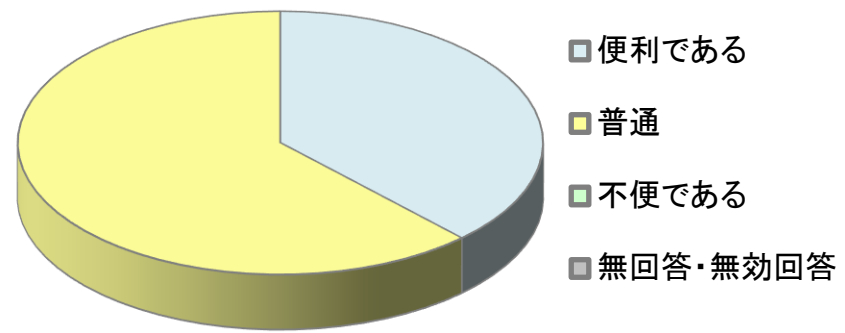

(2) 施設の利用について

1 利用時の手続きや申請方法について

便利である	39人	37.9%
普通	64人	62.1%
不便である	0人	0.0%
無回答・無効回答	0人	0.0%
計	103人