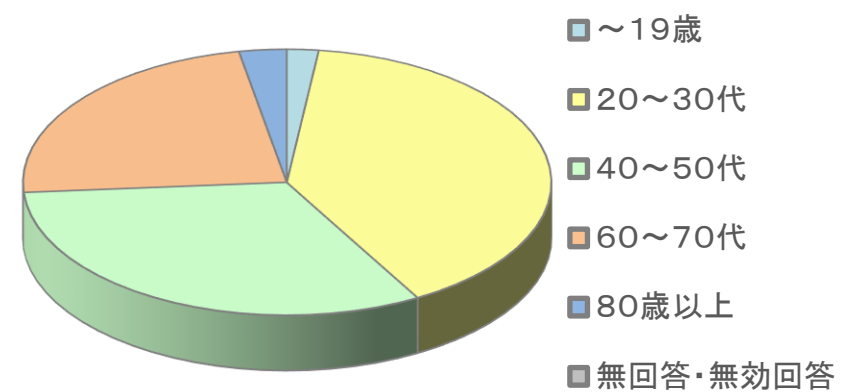

令和元年度

郡山市畜産振興センター

利用者アンケート 単純集計結果

施設所管課等名	農林部園芸畜産振興課	
指定管理者名	公益財団法人郡山市観光交流振興公社	
回収状況	配布	110枚
	回収	103枚
	(うち無効票)	(0枚)
	有効	103枚
	回収率	93.6%
点数(平均)	85.33点	(満点:100点)
備考		

(1) 利用者について

1 利用者の性別

男性	51人	49.5%
女性	52人	50.5%
無回答・無効回答	0人	0.0%
計	103人	

2 利用者の年齢

～19歳	2人	1.9%
20～30代	41人	39.8%
40～50代	33人	32.0%
60～70代	24人	23.3%
80歳以上	3人	2.9%
無回答・無効回答	0人	0.0%
計	103人	

3 利用者の居住地

郡山市内	62人	60.2%
市外	39人	37.9%
無回答・無効回答	2人	1.9%
計	103人	

4 利用者の利用頻度

週3回以上	0人	0.0%
週1～2回程度	0人	0.0%
月1～2回程度	3人	2.9%
年5～6回程度	20人	19.4%
年1～2回程度	54人	52.4%
今回がはじめて	25人	24.3%
無回答・無効回答	1人	1.0%
計	103人	