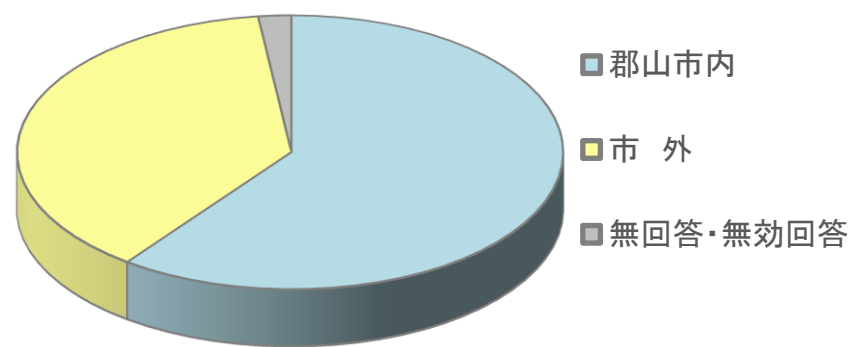

令和元年度

郡山市畜産振興センター

利用者アンケート 単純集計結果

施設所管課等名	農林部園芸畜産振興課	
指定管理者名	公益財団法人郡山市観光交流振興公社	
回収状況	配布	110枚
	回収	103枚
	(うち無効票)	(0枚)
	有効	103枚
	回収率	93.6%
点数(平均)	85.33点	(満点:100点)
備考		

(1) 利用者について

1 利用者の性別

男性	51人	49.5%
女性	52人	50.5%
無回答・無効回答	0人	0.0%
計	103人	

2 利用者の年齢

～19歳	2人	1.9%
20～30代	41人	39.8%
40～50代	33人	32.0%
60～70代	24人	23.3%
80歳以上	3人	2.9%
無回答・無効回答	0人	0.0%
計	103人	

3 利用者の居住地

郡山市内	62人	60.2%
市外	39人	37.9%
無回答・無効回答	2人	1.9%
計	103人	

4 利用者の利用頻度

週3回以上	0人	0.0%
週1～2回程度	0人	0.0%
月1～2回程度	3人	2.9%
年5～6回程度	20人	19.4%
年1～2回程度	54人	52.4%
今回がはじめて	25人	24.3%
無回答・無効回答	1人	1.0%
計	103人	