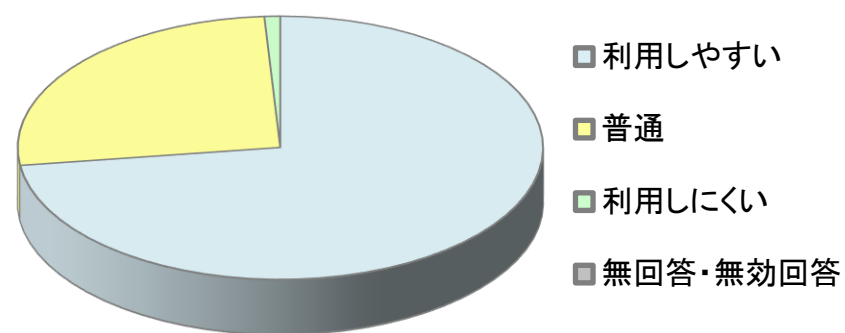

2 利用者の年齢

～19歳	2人	1.9%
20～30代	41人	39.8%
40～50代	33人	32.0%
60～70代	24人	23.3%
80歳以上	3人	2.9%
無回答・無効回答	0人	0.0%
計	103人	

3 利用者の居住地

郡山市内	62人	60.2%
市外	39人	37.9%
無回答・無効回答	2人	1.9%
計	103人	

4 利用者の利用頻度

週3回以上	0人	0.0%
週1～2回程度	0人	0.0%
月1～2回程度	3人	2.9%
年5～6回程度	20人	19.4%
年1～2回程度	54人	52.4%
今回がはじめて	25人	24.3%
無回答・無効回答	1人	1.0%
計	103人	

(2) 施設の利用について

1 利用時の手続きや申請方法について

便利である	39人	37.9%
普通	64人	62.1%
不便である	0人	0.0%
無回答・無効回答	0人	0.0%
計	103人	

2 職員の対応、マナーについて

良かった	87人	84.5%
普通	15人	14.6%
悪かった	0人	0.0%
無回答・無効回答	1人	1.0%
計	103人	

3 施設・設備を利用された感想について

利用しやすい	75人	72.8%
普通	27人	26.2%
利用しにくい	1人	1.0%
無回答・無効回答	0人	0.0%
計	103人	

4 開館日・開館時間について

利用しやすい	62人	60.2%
普通	41人	39.8%
利用しにくい	0人	0.0%
無回答・無効回答	0人	0.0%
計	103人	

5 またご利用いただけますか

利用したい	101人	98.1%
どちらともいえない	2人	1.9%
利用したくない	0人	0.0%
無回答・無効回答	0人	0.0%
計	103人	