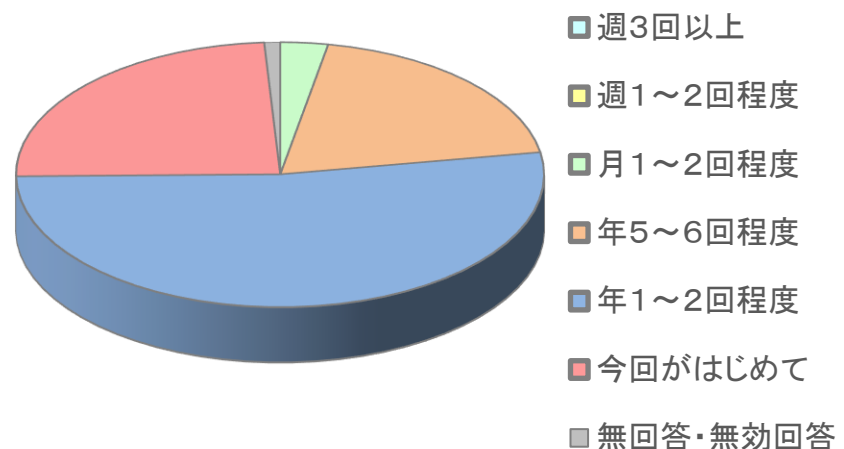

令和元年度

郡山市畜産振興センター

利用者アンケート 単純集計結果

施設所管課等名	農林部園芸畜産振興課	
指定管理者名	公益財団法人郡山市観光交流振興公社	
回収状況	配布	110枚
	回収	103枚
	(うち無効票)	(0枚)
	有効	103枚
	回収率	93.6%
点数(平均)	85.33点	(満点:100点)
備考		

(1) 利用者について

1 利用者の性別

男性	51人	49.5%
女性	52人	50.5%
無回答・無効回答	0人	0.0%
計	103人	

2 利用者の年齢

～19歳	2人	1.9%
20～30代	41人	39.8%
40～50代	33人	32.0%
60～70代	24人	23.3%
80歳以上	3人	2.9%
無回答・無効回答	0人	0.0%
計	103人	

3 利用者の居住地

郡山市内	62人	60.2%
市外	39人	37.9%
無回答・無効回答	2人	1.9%
計	103人	

4 利用者の利用頻度

週3回以上	0人	0.0%
週1～2回程度	0人	0.0%
月1～2回程度	3人	2.9%
年5～6回程度	20人	19.4%
年1～2回程度	54人	52.4%
今回がはじめて	25人	24.3%
無回答・無効回答	1人	1.0%
計	103人	