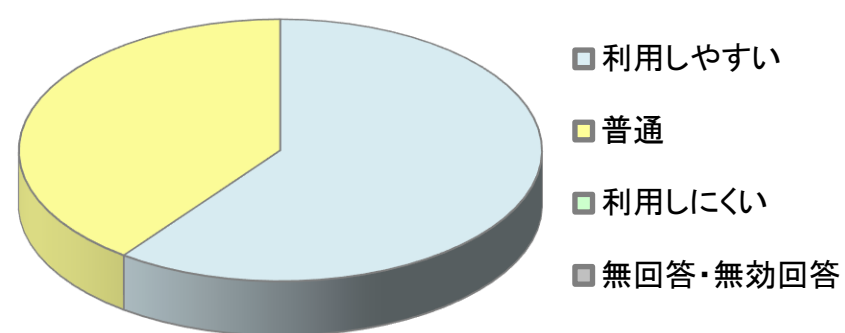

2 利用者の年齢

～19歳	2人	1.9%
20～30代	41人	39.8%
40～50代	33人	32.0%
60～70代	24人	23.3%
80歳以上	3人	2.9%
無回答・無効回答	0人	0.0%
計	103人	

3 利用者の居住地

郡山市内	62人	60.2%
市外	39人	37.9%
無回答・無効回答	2人	1.9%
計	103人	

4 利用者の利用頻度

週3回以上	0人	0.0%
週1～2回程度	0人	0.0%
月1～2回程度	3人	2.9%
年5～6回程度	20人	19.4%
年1～2回程度	54人	52.4%
今回がはじめて	25人	24.3%
無回答・無効回答	1人	1.0%
計	103人	

(2) 施設の利用について

1 利用時の手続きや申請方法について

便利である	39人	37.9%
普通	64人	62.1%
不便である	0人	0.0%
無回答・無効回答	0人	0.0%
計	103人	

2 職員の対応、マナーについて

良かった	87人	84.5%
普通	15人	14.6%
悪かった	0人	0.0%
無回答・無効回答	1人	1.0%
計	103人	

3 施設・設備を利用された感想について

利用しやすい	75人	72.8%
普通	27人	26.2%
利用しにくい	1人	1.0%
無回答・無効回答	0人	0.0%
計	103人	

4 開館日・開館時間について

利用しやすい	62人	60.2%
普通	41人	39.8%
利用しにくい	0人	0.0%
無回答・無効回答	0人	0.0%
計	103人	

5 またご利用いただけますか

利用したい	101人	98.1%
どちらともいえない	2人	1.9%
利用したくない	0人	0.0%
無回答・無効回答	0人	0.0%
計	103人	