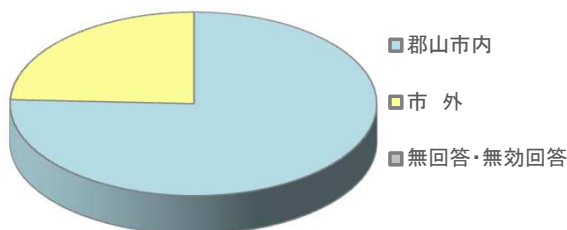

令和2年度

郡山市畜産振興センター 利用者アンケート 単純集計結果

施設所管課等名	農林部園芸畜産振興課	
指定管理者名	公益財団法人郡山市観光交流振興公社	
回収状況	配布	107枚
	回収	107枚
	(うち無効票)	(0枚)
	有効	107枚
	回収率	100.0%
点数(平均)	82.90点	(満点:100点)
備考		

(1) 利用者について

1 利用者の性別

男性	62人	57.9%
女性	45人	42.1%
無回答・無効回答	0人	0.0%
計	107人	

2 利用者の年齢

～19歳	9人	8.4%
20～30代	26人	24.3%
40～50代	40人	37.4%
60～70代	30人	28.0%
80歳以上	2人	1.9%
無回答・無効回答	0人	0.0%
計	107人	

3 利用者の居住地

郡山市内	81人	75.7%
市外	26人	24.3%
無回答・無効回答	0人	0.0%
計	107人	

4 利用者の利用頻度

週3回以上	0人	0.0%
週1～2回程度	1人	0.9%
月1～2回程度	3人	2.8%
年5～6回程度	19人	17.8%
年1～2回程度	57人	53.3%
今回がはじめて	27人	25.2%
無回答・無効回答	0人	0.0%
計	107人	