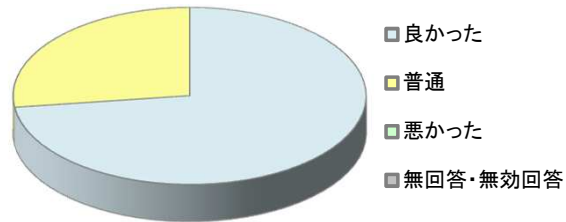

2 利用者の年齢

～19歳	9人	8.4%
20～30代	26人	24.3%
40～50代	40人	37.4%
60～70代	30人	28.0%
80歳以上	2人	1.9%
無回答・無効回答	0人	0.0%
計	107人	

3 利用者の居住地

郡山市内	81人	75.7%
市外	26人	24.3%
無回答・無効回答	0人	0.0%
計	107人	

4 利用者の利用頻度

週3回以上	0人	0.0%
週1～2回程度	1人	0.9%
月1～2回程度	3人	2.8%
年5～6回程度	19人	17.8%
年1～2回程度	57人	53.3%
今回がはじめて	27人	25.2%
無回答・無効回答	0人	0.0%
計	107人	

(2) 施設の利用について

1 利用時の手続きや申請方法について

便利である	50人	46.7%
普通	57人	53.3%
不便である	0人	0.0%
無回答・無効回答	0人	0.0%
計	107人	

2 職員の対応、マナーについて

良かった	78人	72.9%
普通	29人	27.1%
悪かった	0人	0.0%
無回答・無効回答	0人	0.0%
計	107人	

3 施設・設備を利用された感想について

利用しやすい	68人	63.6%
普通	39人	36.4%
利用しにくい	0人	0.0%
無回答・無効回答	0人	0.0%
計	107人	

4 開館日・開館時間について

利用しやすい	54人	50.5%
普通	53人	49.5%
利用しにくい	0人	0.0%
無回答・無効回答	0人	0.0%
計	107人	

5 またご利用いただけますか

利用したい	102人	95.3%
どちらともいえない	5人	4.7%
利用したくない	0人	0.0%
無回答・無効回答	0人	0.0%
計	107人	