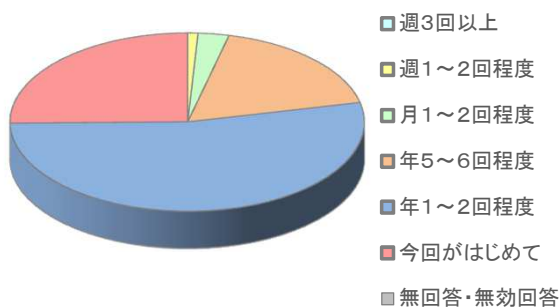

令和2年度

郡山市畜産振興センター 利用者アンケート 単純集計結果

施設所管課等名	農林部園芸畜産振興課	
指定管理者名	公益財団法人郡山市観光交流振興公社	
回収状況	配布	107枚
	回収	107枚
	(うち無効票)	(0枚)
	有効	107枚
	回収率	100.0%
点数(平均)	82.90点	(満点:100点)
備考		

(1) 利用者について

1 利用者の性別

男性	62人	57.9%
女性	45人	42.1%
無回答・無効回答	0人	0.0%
計	107人	

2 利用者の年齢

～19歳	9人	8.4%
20～30代	26人	24.3%
40～50代	40人	37.4%
60～70代	30人	28.0%
80歳以上	2人	1.9%
無回答・無効回答	0人	0.0%
計	107人	

3 利用者の居住地

郡山市内	81人	75.7%
市外	26人	24.3%
無回答・無効回答	0人	0.0%
計	107人	

4 利用者の利用頻度

週3回以上	0人	0.0%
週1～2回程度	1人	0.9%
月1～2回程度	3人	2.8%
年5～6回程度	19人	17.8%
年1～2回程度	57人	53.3%
今回がはじめて	27人	25.2%
無回答・無効回答	0人	0.0%
計	107人	