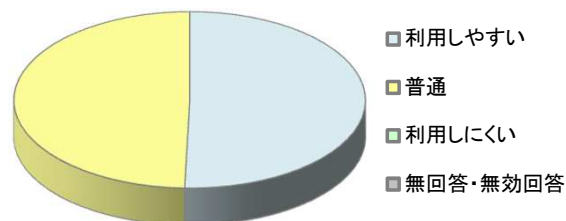

2 利用者の年齢

～19歳	9人	8.4%
20～30代	26人	24.3%
40～50代	40人	37.4%
60～70代	30人	28.0%
80歳以上	2人	1.9%
無回答・無効回答	0人	0.0%
計	107人	

3 利用者の居住地

郡山市内	81人	75.7%
市外	26人	24.3%
無回答・無効回答	0人	0.0%
計	107人	

4 利用者の利用頻度

週3回以上	0人	0.0%
週1～2回程度	1人	0.9%
月1～2回程度	3人	2.8%
年5～6回程度	19人	17.8%
年1～2回程度	57人	53.3%
今回がはじめて	27人	25.2%
無回答・無効回答	0人	0.0%
計	107人	

(2) 施設の利用について

1 利用時の手続きや申請方法について

便利である	50人	46.7%
普通	57人	53.3%
不便である	0人	0.0%
無回答・無効回答	0人	0.0%
計	107人	

2 職員の対応、マナーについて

良かった	78人	72.9%
普通	29人	27.1%
悪かった	0人	0.0%
無回答・無効回答	0人	0.0%
計	107人	

3 施設・設備を利用された感想について

利用しやすい	68人	63.6%
普通	39人	36.4%
利用しにくい	0人	0.0%
無回答・無効回答	0人	0.0%
計	107人	

4 開館日・開館時間について

利用しやすい	54人	50.5%
普通	53人	49.5%
利用しにくい	0人	0.0%
無回答・無効回答	0人	0.0%
計	107人	

5 またご利用いただけますか

利用したい	102人	95.3%
どちらともいえない	5人	4.7%
利用したくない	0人	0.0%
無回答・無効回答	0人	0.0%
計	107人	