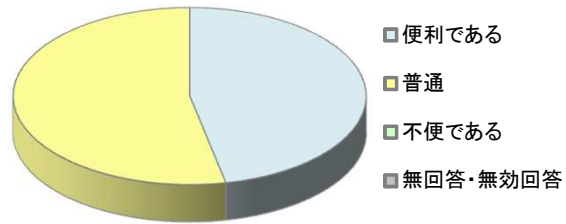

(2) 施設の利用について

1 利用時の手続きや申請方法について

便利である	50人	46.7%
普通	57人	53.3%
不便である	0人	0.0%
無回答・無効回答	0人	0.0%
計	107人