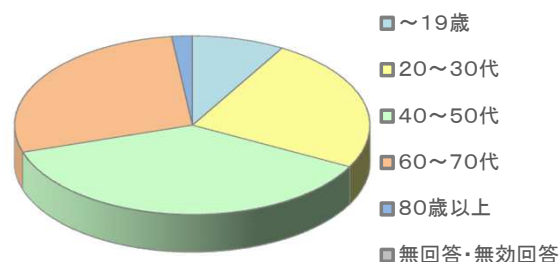

令和2年度

郡山市畜産振興センター 利用者アンケート 単純集計結果

施設所管課等名	農林部園芸畜産振興課	
指定管理者名	公益財団法人郡山市観光交流振興公社	
回収状況	配布	107枚
	回収	107枚
	(うち無効票)	(0枚)
	有効	107枚
	回収率	100.0%
点数(平均)	82.90点	(満点:100点)
備考		

(1) 利用者について

1 利用者の性別

男性	62人	57.9%
女性	45人	42.1%
無回答・無効回答	0人	0.0%
計	107人	

2 利用者の年齢

～19歳	9人	8.4%
20～30代	26人	24.3%
40～50代	40人	37.4%
60～70代	30人	28.0%
80歳以上	2人	1.9%
無回答・無効回答	0人	0.0%
計	107人	

3 利用者の居住地

郡山市内	81人	75.7%
市外	26人	24.3%
無回答・無効回答	0人	0.0%
計	107人	

4 利用者の利用頻度

週3回以上	0人	0.0%
週1～2回程度	1人	0.9%
月1～2回程度	3人	2.8%
年5～6回程度	19人	17.8%
年1～2回程度	57人	53.3%
今回がはじめて	27人	25.2%
無回答・無効回答	0人	0.0%
計	107人	