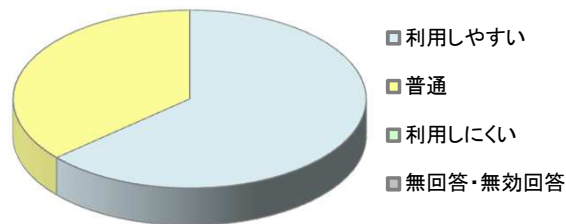

2 利用者の年齢

～19歳	9人	8.4%
20～30代	26人	24.3%
40～50代	40人	37.4%
60～70代	30人	28.0%
80歳以上	2人	1.9%
無回答・無効回答	0人	0.0%
計	107人	

3 利用者の居住地

郡山市内	81人	75.7%
市外	26人	24.3%
無回答・無効回答	0人	0.0%
計	107人	

4 利用者の利用頻度

週3回以上	0人	0.0%
週1～2回程度	1人	0.9%
月1～2回程度	3人	2.8%
年5～6回程度	19人	17.8%
年1～2回程度	57人	53.3%
今回がはじめて	27人	25.2%
無回答・無効回答	0人	0.0%
計	107人	

(2) 施設の利用について

1 利用時の手続きや申請方法について

便利である	50人	46.7%
普通	57人	53.3%
不便である	0人	0.0%
無回答・無効回答	0人	0.0%
計	107人	

2 職員の対応、マナーについて

良かった	78人	72.9%
普通	29人	27.1%
悪かった	0人	0.0%
無回答・無効回答	0人	0.0%
計	107人	

3 施設・設備を利用された感想について

利用しやすい	68人	63.6%
普通	39人	36.4%
利用しにくい	0人	0.0%
無回答・無効回答	0人	0.0%
計	107人	

4 開館日・開館時間について

利用しやすい	54人	50.5%
普通	53人	49.5%
利用しにくい	0人	0.0%
無回答・無効回答	0人	0.0%
計	107人	

5 またご利用いただけますか

利用したい	102人	95.3%
どちらともいえない	5人	4.7%
利用したくない	0人	0.0%
無回答・無効回答	0人	0.0%
計	107人	