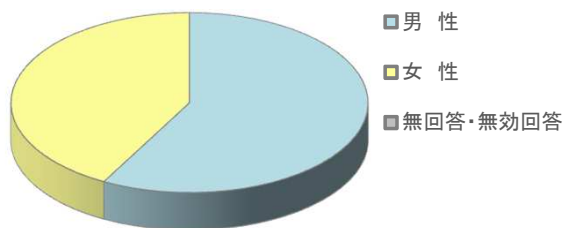

令和2年度

郡山市畜産振興センター 利用者アンケート 単純集計結果

施設所管課等名	農林部園芸畜産振興課	
指定管理者名	公益財団法人郡山市観光交流振興公社	
回収状況	配布	107枚
	回収	107枚
	(うち無効票)	(0枚)
	有効	107枚
	回収率	100.0%
点数(平均)	82.90点	(満点:100点)
備考		

(1) 利用者について

1 利用者の性別

男性	62人	57.9%
女性	45人	42.1%
無回答・無効回答	0人	0.0%
計	107人	

2 利用者の年齢

～19歳	9人	8.4%
20～30代	26人	24.3%
40～50代	40人	37.4%
60～70代	30人	28.0%
80歳以上	2人	1.9%
無回答・無効回答	0人	0.0%
計	107人	

3 利用者の居住地

郡山市内	81人	75.7%
市外	26人	24.3%
無回答・無効回答	0人	0.0%
計	107人	

4 利用者の利用頻度

週3回以上	0人	0.0%
週1～2回程度	1人	0.9%
月1～2回程度	3人	2.8%
年5～6回程度	19人	17.8%
年1～2回程度	57人	53.3%
今回がはじめて	27人	25.2%
無回答・無効回答	0人	0.0%
計	107人	