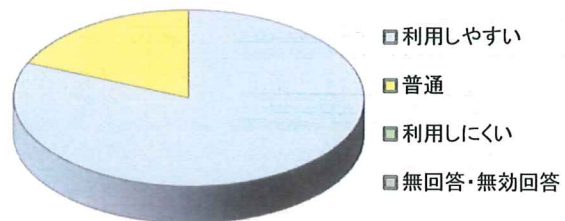

(2) 施設の利用について

1 利用時の手続きや申請方法について

便利である	70人	59.3%
普通	48人	40.7%
不便である	0人	0.0%
無回答・無効回答	0人	0.0%
計	118人	

2 職員の対応、マナーについて

良かった	100人	84.7%
普通	18人	15.3%
悪かった	0人	0.0%
無回答・無効回答	0人	0.0%
計	118人	

3 施設・設備を利用された感想について

利用しやすい	96人	81.4%
普通	22人	18.6%
利用しにくい	0人	0.0%
無回答・無効回答	0人	0.0%
計	118人	

4 開館日・開館時間について

利用しやすい	86人	72.9%
普通	32人	27.1%
利用しにくい	0人	0.0%
無回答・無効回答	0人	0.0%
計	118人	

5 またご利用いただけますか

利用したい	117人	99.2%
どちらともいえない	1人	0.8%
利用したくない	0人	0.0%
無回答・無効回答	0人	0.0%
計	118人	