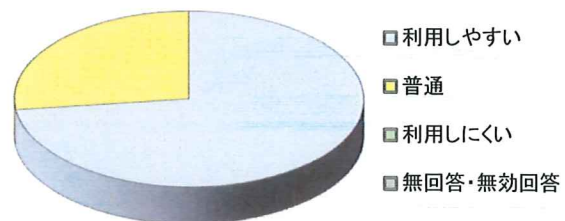

(2) 施設の利用について

1 利用時の手続きや申請方法について

便利である	70人	59.3%
普通	48人	40.7%
不便である	0人	0.0%
無回答・無効回答	0人	0.0%
計	118人	

2 職員の対応、マナーについて

良かった	100人	84.7%
普通	18人	15.3%
悪かった	0人	0.0%
無回答・無効回答	0人	0.0%
計	118人	

3 施設・設備を利用された感想について

利用しやすい	96人	81.4%
普通	22人	18.6%
利用しにくい	0人	0.0%
無回答・無効回答	0人	0.0%
計	118人	

4 開館日・開館時間について

利用しやすい	86人	72.9%
普通	32人	27.1%
利用しにくい	0人	0.0%
無回答・無効回答	0人	0.0%
計	118人	

5 またご利用いただけますか

利用したい	117人	99.2%
どちらともいえない	1人	0.8%
利用したくない	0人	0.0%
無回答・無効回答	0人	0.0%
計	118人	