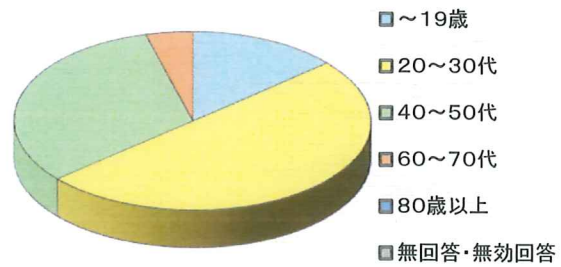

令和4年度

郡山石筴ふれあい牧場

利用者アンケート 単純集計結果

施設所管課等名	郡山市農林部園芸畜産振興課	
指定管理者名	公益財団法人郡山市観光交流振興公社	
回収状況	配布	120枚
	回収	118枚
	(うち無効票)	(0枚)
	有効	118枚
	回収率	98.3%
点数(平均)	89.75点	(満点:100点)
備考		

(1) 利用者について

1 利用者の性別

男性	47人	39.8%
女性	71人	60.2%
その他	0人	0.0%
無回答・無効回答	0人	0.0%
計	118人	

2 利用者の年齢

～19歳	16人	13.6%
20～30代	59人	50.0%
40～50代	38人	32.2%
60～70代	5人	4.2%
80歳以上	0人	0.0%
無回答・無効回答	0人	0.0%
計	118人	

3 利用者の居住地

郡山市内	53人	44.9%
市外	65人	55.1%
無回答・無効回答	0人	0.0%
計	118人	

4 利用者の利用頻度

週3回以上	1人	0.8%
週1～2回程度	1人	0.8%
月1～2回程度	5人	4.2%
年5～6回程度	23人	19.5%
年1～2回程度	62人	52.5%
今回がはじめて	26人	22.0%
無回答・無効回答	0人	0.0%
計	118人	