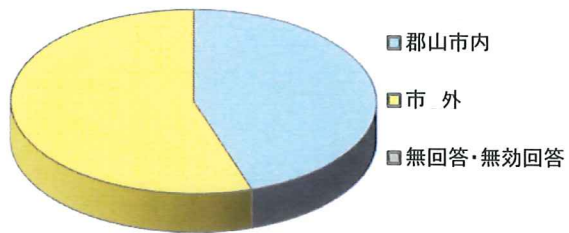

令和4年度

郡山石筴ふれあい牧場

利用者アンケート 単純集計結果

施設所管課等名	郡山市農林部園芸畜産振興課	
指定管理者名	公益財団法人郡山市観光交流振興公社	
回収状況	配布	120枚
	回収	118枚
	(うち無効票)	(0枚)
	有効	118枚
	回収率	98.3%
点数(平均)	89.75点	(満点:100点)
備考		

(1) 利用者について

1 利用者の性別

男性	47人	39.8%
女性	71人	60.2%
その他	0人	0.0%
無回答・無効回答	0人	0.0%
計	118人	

2 利用者の年齢

～19歳	16人	13.6%
20～30代	59人	50.0%
40～50代	38人	32.2%
60～70代	5人	4.2%
80歳以上	0人	0.0%
無回答・無効回答	0人	0.0%
計	118人	

3 利用者の居住地

郡山市内	53人	44.9%
市外	65人	55.1%
無回答・無効回答	0人	0.0%
計	118人	

4 利用者の利用頻度

週3回以上	1人	0.8%
週1～2回程度	1人	0.8%
月1～2回程度	5人	4.2%
年5～6回程度	23人	19.5%
年1～2回程度	62人	52.5%
今回がはじめて	26人	22.0%
無回答・無効回答	0人	0.0%
計	118人	