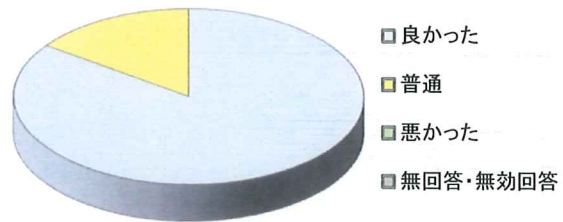

(2) 施設の利用について

1 利用時の手続きや申請方法について

便利である	70人	59.3%
普通	48人	40.7%
不便である	0人	0.0%
無回答・無効回答	0人	0.0%
計	118人	

2 職員の対応、マナーについて

良かった	100人	84.7%
普通	18人	15.3%
悪かった	0人	0.0%
無回答・無効回答	0人	0.0%
計	118人	

3 施設・設備を利用された感想について

利用しやすい	96人	81.4%
普通	22人	18.6%
利用しにくい	0人	0.0%
無回答・無効回答	0人	0.0%
計	118人	

4 開館日・開館時間について

利用しやすい	86人	72.9%
普通	32人	27.1%
利用しにくい	0人	0.0%
無回答・無効回答	0人	0.0%
計	118人	

5 またご利用いただけますか

利用したい	117人	99.2%
どちらともいえない	1人	0.8%
利用したくない	0人	0.0%
無回答・無効回答	0人	0.0%
計	118人	