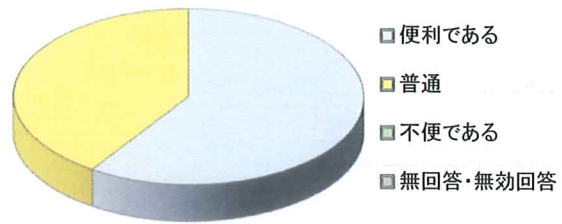

(2) 施設の利用について

1 利用時の手続きや申請方法について

便利である	70人	59.3%
普通	48人	40.7%
不便である	0人	0.0%
無回答・無効回答	0人	0.0%
計	118人