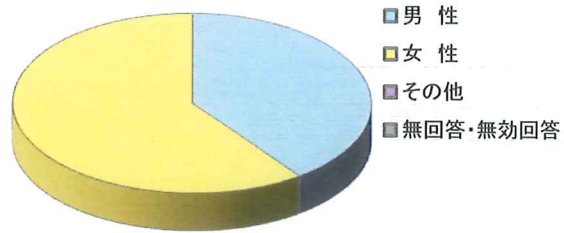

令和4年度

郡山石筴ふれあい牧場

利用者アンケート 単純集計結果

施設所管課等名	郡山市農林部園芸畜産振興課	
指定管理者名	公益財団法人郡山市観光交流振興公社	
回収状況	配布	120枚
	回収	118枚
	(うち無効票)	(0枚)
	有効	118枚
	回収率	98.3%
点数(平均)	89.75点	(満点:100点)
備考		

(1) 利用者について

1 利用者の性別

男性	47人	39.8%
女性	71人	60.2%
その他	0人	0.0%
無回答・無効回答	0人	0.0%
計	118人	

2 利用者の年齢

～19歳	16人	13.6%
20～30代	59人	50.0%
40～50代	38人	32.2%
60～70代	5人	4.2%
80歳以上	0人	0.0%
無回答・無効回答	0人	0.0%
計	118人	

3 利用者の居住地

郡山市内	53人	44.9%
市外	65人	55.1%
無回答・無効回答	0人	0.0%
計	118人	

4 利用者の利用頻度

週3回以上	1人	0.8%
週1～2回程度	1人	0.8%
月1～2回程度	5人	4.2%
年5～6回程度	23人	19.5%
年1～2回程度	62人	52.5%
今回がはじめて	26人	22.0%
無回答・無効回答	0人	0.0%
計	118人	